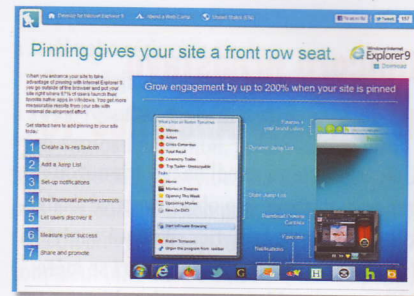

jako aplikaci, a získat tak k němu nejen rychlý přístup, ale i další doplňkové funkce. Nový web umožňuje vývojářům využít předpřipravené kódy pro všechny funkce připnutého webu. Mohou tak snadno vytvořit třeba ikonu na hlavní panel v několika rozlišeních, seznam odkazů (JumpList) dostupný po kliknutí pravým tlačítkem myši, upozornění na novou událost na hlavním panelu nebo ovládání pomocí miniatur v náhledovém okně.

Nový web s generovanými kódy naleznete na webové adrese <http://buildmypinnedsite.com>.